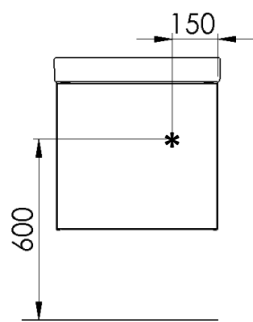

LYSAN – Installationsmått för el

Spegelskåp
55/80

Spegel
32/55/80

Underskåp/Sideboard
55/80

* = El ut från vägg.

Skall installeras av behörig elektriker.

All Aspens belysning är IP 21-klassad och får monteras i zon 2.