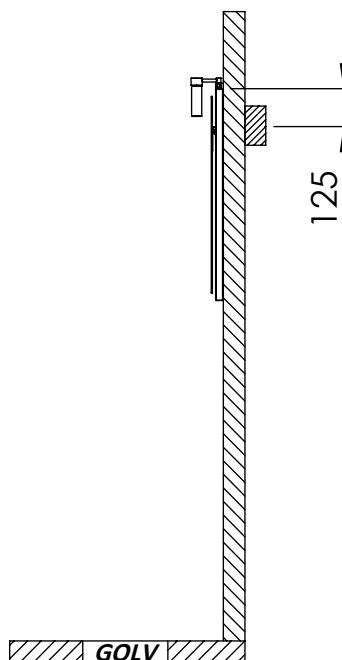

## SOLVIK - Installationsmått

**Spegelskåp**  
65 / 100 / 130

**Spegel**  
65 / 100 / 130

## Avloppshål i vägg

**Underskåp**  
65 / 100

**Underskåp**  
130