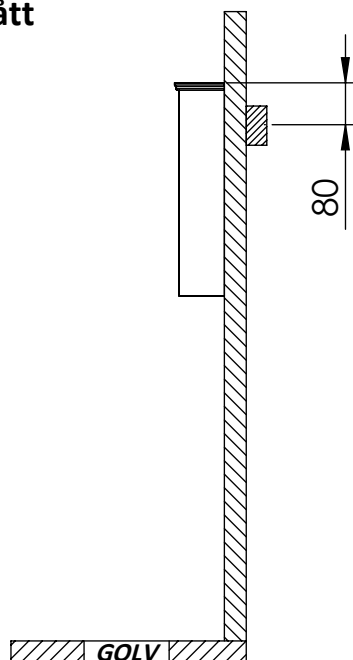

## SOLVIK - Installationsmått

**Spegelskåp**  
65 / 100 / 130

**Spegel**  
65 / 100 / 130

## Avloppshål i vägg

**Underskåp**  
65 / 100

**Underskåp**  
130