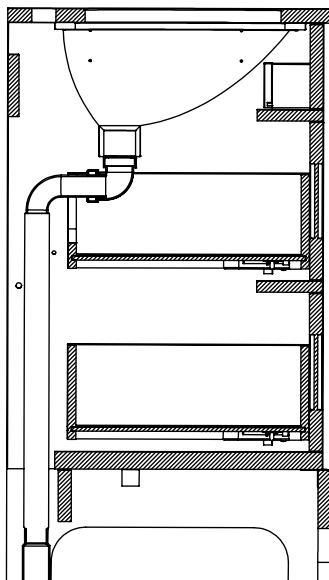

## SOLVIK - Installationsmått

**Spegelskåp**  
65 / 100 / 130

**Spegel**  
65 / 100 / 130

## Avloppshål i vägg

**Underskåp**  
65 / 100

**Underskåp**  
130

## Avloppshål i golv

Det är minst **7 cm** spelrum  
i bakkant för rördragning.