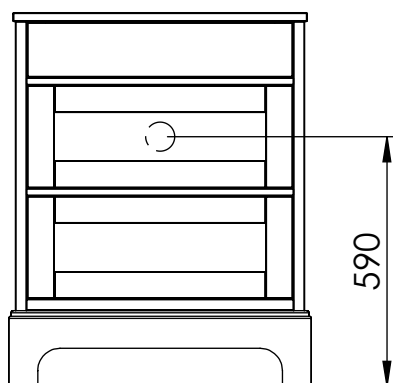

## SOLVIK - Installationsmått

**Spegelskåp**  
65 / 100 / 130

**Spegel**  
65 / 100 / 130

## Avloppshål i vägg

**Underskåp**  
65 / 100

**Underskåp**  
130

## Avloppshål i golv

Det är minst **7 cm** spelrum  
i bakkant för rördragning.