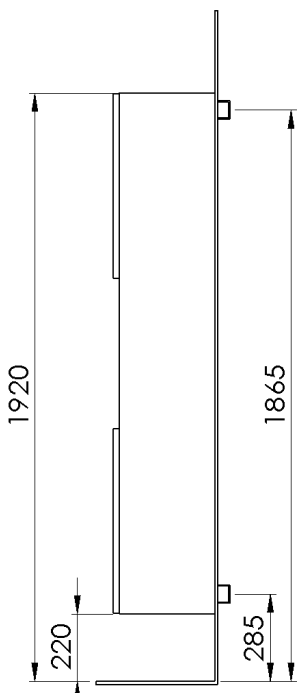

# TIDAN - Installationsmått

## Mått för avloppshål i vägg

Underskåp

Spegelskåp

Spegel  
*med lysrörsbelysning*

Högskåp

Mellanskåp

Väggskåp

Halogenramp - Hylla