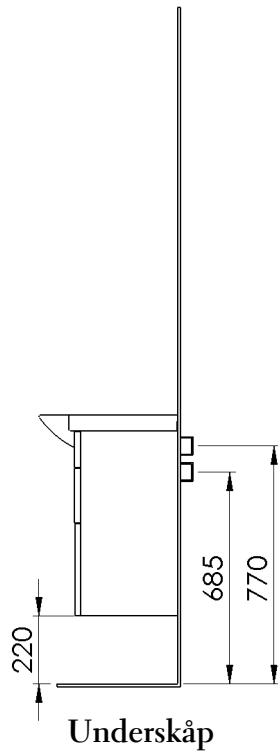

# TIDAN - Installationsmått

## Mått för avloppshål i vägg

Underskåp

Spegelskåp

Spegel  
*med lysrörsbelysning*

Högskåp

Mellanskåp

Väggskåp

Halogenramp - Hylla