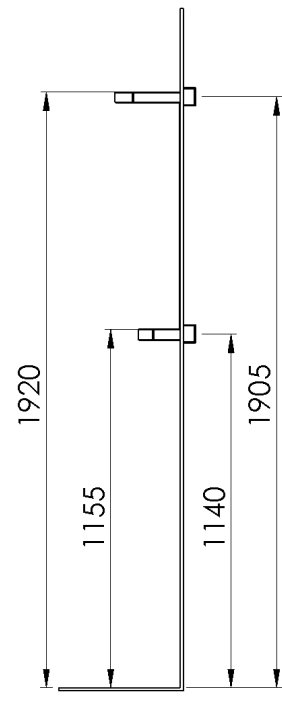

# TIDAN - Installationsmått

## Mått för avloppshål i vägg

Underskåp

Spegelskåp

Spegel  
*med lysrörsbelysning*

Högskåp

Mellanskåp

Väggskåp

Halogenramp - Hylla