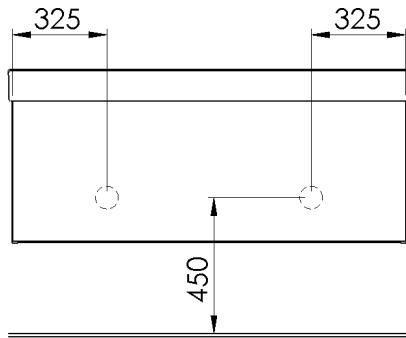

Mått för avloppshål i vägg

Underskåp
65/100

Underskåp
130

VISKAN - Installationsmått

Underskåp/Sideboard
Delad front

Underskåp/Sideboard
Half front

Spegelskåp

Spegelskåp
Upp