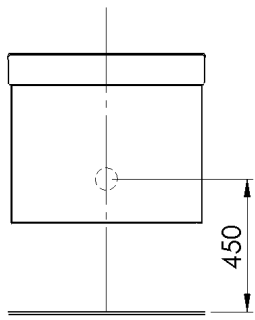

Mått för avloppshål i vägg

Underskåp
65/100

Underskåp
130

VISKAN - Installationsmått

Underskåp/Sideboard
Delad front

Underskåp/Sideboard
Half front

Spegelskåp

Spegelskåp
Upp