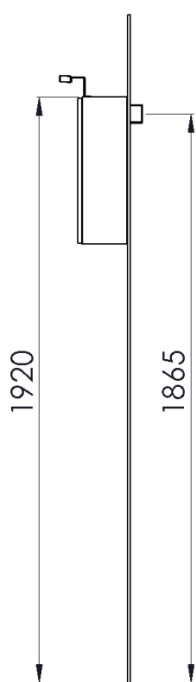

Mått för avloppshål i vägg

Underskåp
65/100

Underskåp
130

VISKAN - Installationsmått

Underskåp/Sideboard
Delad front

Underskåp/Sideboard
Half front

Spegelskåp

Spegelskåp
Upp

Spegelskåp
Elektrisk lyft

Spegel

Högskåp
Delad front

Högskåp
Helfront

Förvaringskåp

Betjänskåp

Mellanskåp

Väggskåp