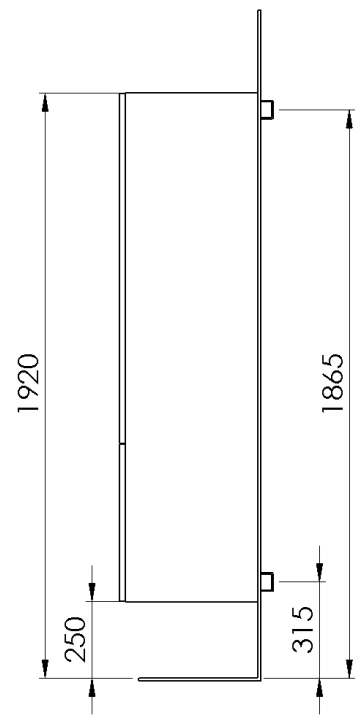

Mått för avloppshål i vägg

Underskåp
65/100

Underskåp
130

VISKAN - Installationsmått

Underskåp/Sideboard
Delad front

Underskåp/Sideboard
Half front

Spegelskåp

Spegelskåp
Upp

Spegelskåp
Elektrisk lyft

Spegel

Högskåp
Delad front

Högskåp
Helfront

Förvaringskåp

Betjänskåp

Mellanskåp

Väggskåp