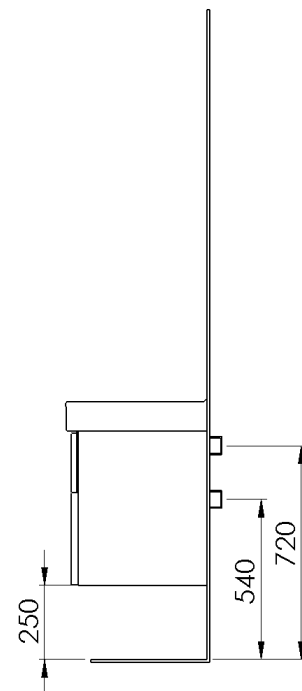

Mått för avloppshål i vägg

Underskåp
65/100

Underskåp
130

VISKAN - Installationsmått

Underskåp/Sideboard
Delad front

Underskåp/Sideboard
Half front

Spegelskåp

Spegelskåp
Upp

Spegelskåp
Elektrisk lyft

Spegel

Högskåp
Delad front

Högskåp
Helfront

Förvaringskåp

Betjänskåp

Mellanskåp

Väggskåp