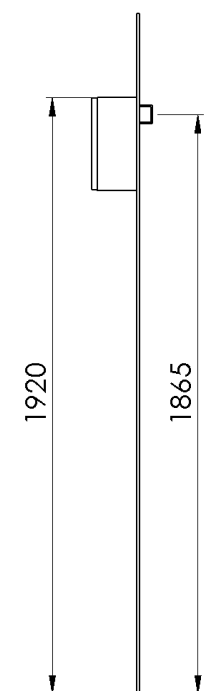

Mått för avloppshål i vägg

Underskåp
65/100

Underskåp
130

VISKAN - Installationsmått

Underskåp/Sideboard
Delad front

Underskåp/Sideboard
Half front

Spegelskåp

Spegelskåp
Upp

Spegelskåp
Elektrisk lyft

Spegel

Högskåp
Delad front

Högskåp
Helfront

Förvaringskåp

Betjänskåp

Mellanskåp

Väggskåp