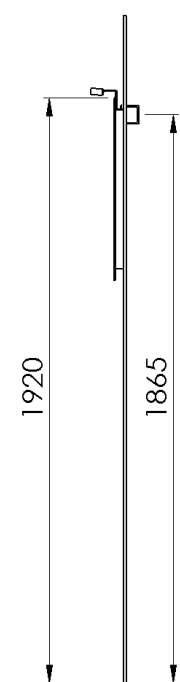

Mått för avloppshål i vägg

Underskåp
65/100

Underskåp
130

VISKAN - Installationsmått

Underskåp/Sideboard
Delad front

Underskåp/Sideboard
Half front

Spegelskåp

Spegelskåp
Upp

Spegelskåp
Elektrisk lyft

Spegel

Högskåp
Delad front

Högskåp
Helfront

Förvaringskåp

Betjänskåp

Mellanskåp

Väggskåp