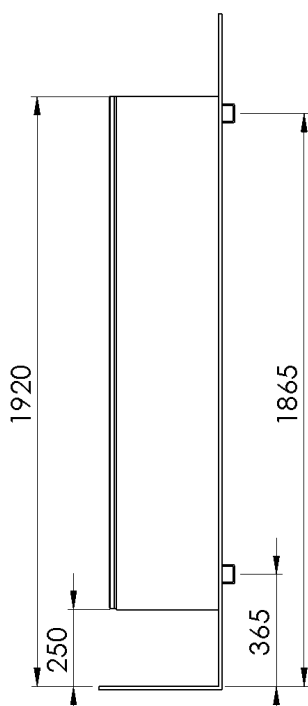

Mått för avloppshål i vägg

Underskåp
65/100

Underskåp
130

VISKAN - Installationsmått

Underskåp/Sideboard
Delad front

Underskåp/Sideboard
Half front

Spegelskåp

Spegelskåp
Upp

Spegelskåp
Elektrisk lyft

Spegel

Högskåp
Delad front

Högskåp
Helfront

Förvaringskåp

Betjänskåp

Mellanskåp

Väggskåp