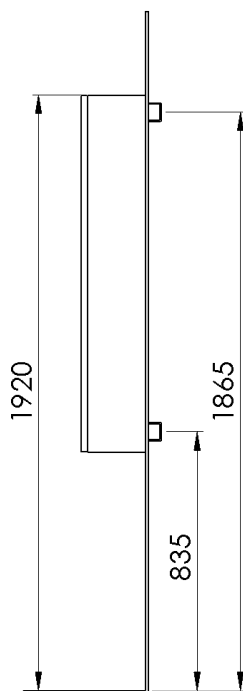

Mått för avloppshål i vägg

Underskåp
65/100

Underskåp
130

VISKAN - Installationsmått

Underskåp/Sideboard
Delad front

Underskåp/Sideboard
Half front

Spegelskåp

Spegelskåp
Upp

Spegelskåp
Elektrisk lyft

Spegel

Högskåp
Delad front

Högskåp
Helfront

Förvaringskåp

Betjänskåp

Mellanskåp

Väggskåp