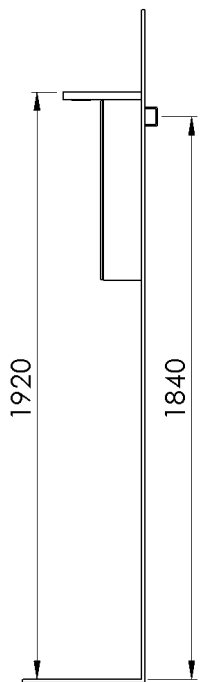

Mått för avloppshål i vägg

Underskåp
65/100

Underskåp
130

VISKAN - Installationsmått

Underskåp/Sideboard
Delad front

Underskåp/Sideboard
Half front

Spegelskåp

Spegelskåp
Upp

Spegelskåp
Elektrisk lyft

Spegel

Högskåp
Delad front

Högskåp
Helfront

Förvaringskåp

Betjänskåp

Mellanskåp

Väggskåp