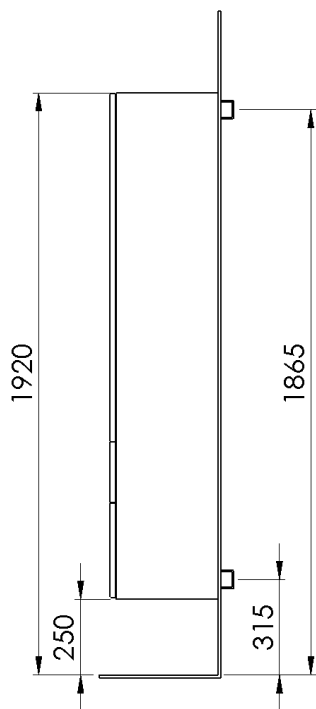

Mått för avloppshål i vägg

Underskåp
65/100

Underskåp
130

VISKAN - Installationsmått

Underskåp/Sideboard
Delad front

Underskåp/Sideboard
Half front

Spegelskåp

Spegelskåp
Upp

Spegelskåp
Elektrisk lyft

Spegel

Högskåp
Delad front

Högskåp
Helfront

Förvaringskåp

Betjänskåp

Mellanskåp

Väggskåp