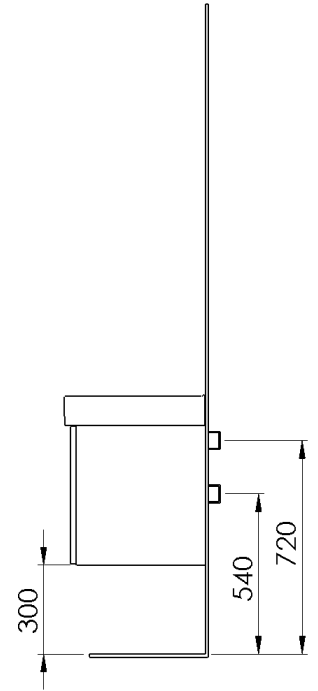

Mått för avloppshål i vägg

Underskåp
65/100

Underskåp
130

VISKAN - Installationsmått

Underskåp/Sideboard
Delad front

Underskåp/Sideboard
Half front

Spegelskåp

Spegelskåp
Upp

Spegelskåp
Elektrisk lyft

Spegel

Högskåp
Delad front

Högskåp
Helfront

Förvaringskåp

Betjänskåp

Mellanskåp

Väggskåp