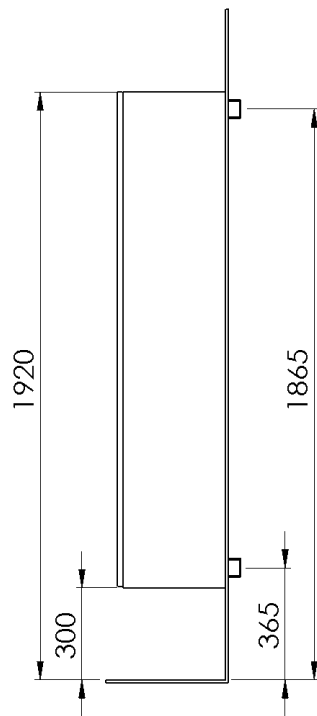

Mått för avloppshål i vägg

Underskåp
65/100

Underskåp
130

VISKAN - Installationsmått

Underskåp/Sideboard
Delad front

Underskåp/Sideboard
Half front

Spegelskåp

Spegelskåp
Upp

Spegelskåp
Elektrisk lyft

Spegel

Högskåp
Delad front

Högskåp
Helfront

Förvaringskåp

Betjänskåp

Mellanskåp

Väggskåp